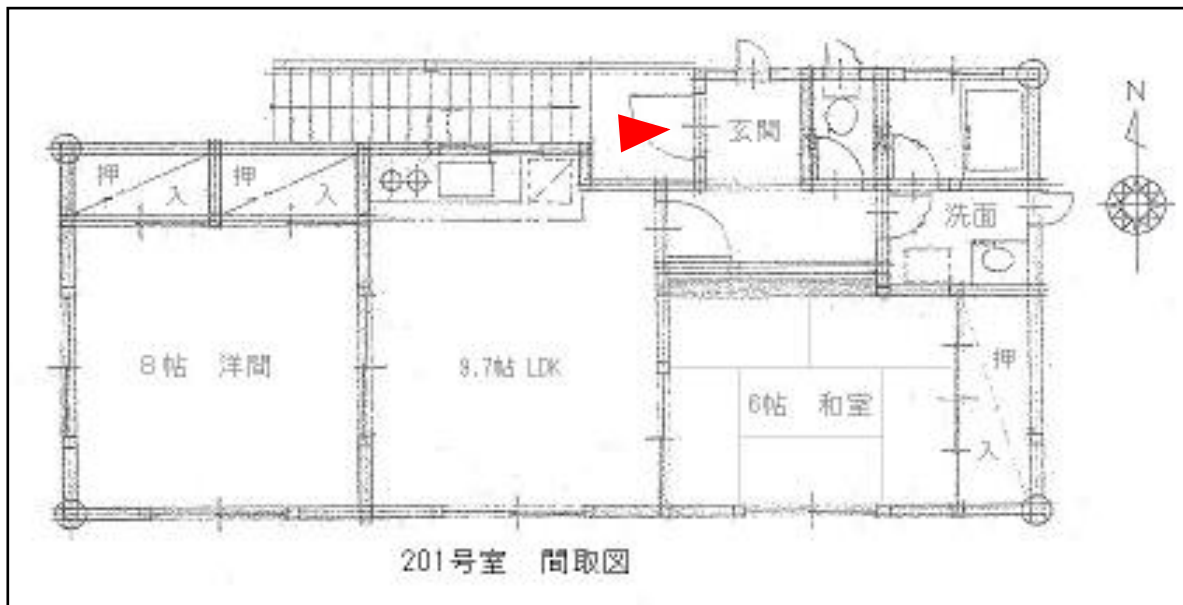

コーポ・マルイ

所在地 秋田市泉南三丁目22番25号 《201号室》
月賃料 **50,000円**

アパート・2LDK [2F]

56.93㎡

※現況と相違の場合は、現況優先になります

案内図

《連絡先》
・市水道局 : 018-823-8431
・東北電力 : 0120-175-266
・東部ガス : 018-832-6595

賃貸料	50,000円
共益費	0円
駐車料金 (P可)	0円
敷金	50,000円
礼金	0円
仲介料 (税込)	55,000円
保険料 (2年間)	21,600円
交通	バス停: 泉ななかまど通 徒歩3分
構造/築年数	木造2階建/H8年・2月
間取り	6和・8洋・9.7LDK
設備	・市上水道・東北電力 ・都市ガス ・TVアンテナ(UHF・BS) ・駐車場1台付
その他	・ペット不可 ・泉小/泉中
取引態様	仲介
秋田県知事 (4) 第1974号 マルイ株式会社 秋田市大町一丁目3-8-1F TEL018-853-0073 担当者・阿部	