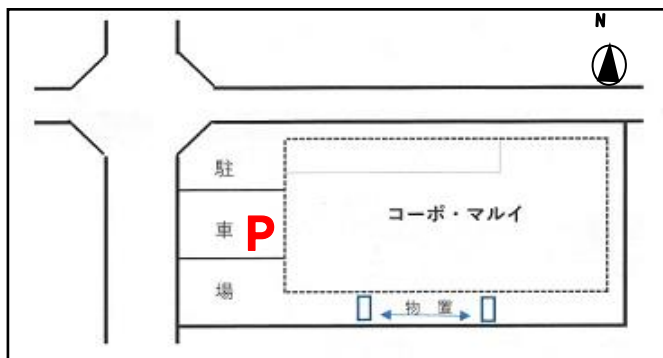

コーポ・マルイ

所在地 秋田市泉南三丁目22番25号 《201号室》
月賃料 **50,000円**

アパート・2LDK [2F]

56.93㎡

※現況と相違の場合は、現況優先になります

案内図

《連絡先》
・市水道局 : 018-823-8431
・東北電力 : 0120-175-266
・東部ガス : 018-832-6595

賃貸料	50,000円
共益費	0円
駐車料金 (P可)	0円
敷金	50,000円
礼金	0円
仲介料 (税込)	55,000円
保険料 (2年間)	21,600円
交通	バス停: 泉ななかまど通 徒歩3分
構造/築年数	木造2階建/H8年・2月
間取り	6和・8洋・9.7LDK
設備	・市上水道・東北電力 ・都市ガス ・TVアンテナ(UHF・BS) ・駐車場1台付
その他	・ペット不可 ・泉小/泉中
取引態様	仲介
秋田県知事 (4) 第1974号 マルイ株式会社 秋田市大町一丁目3-8-1F TEL018-853-0073 担当者・阿部	