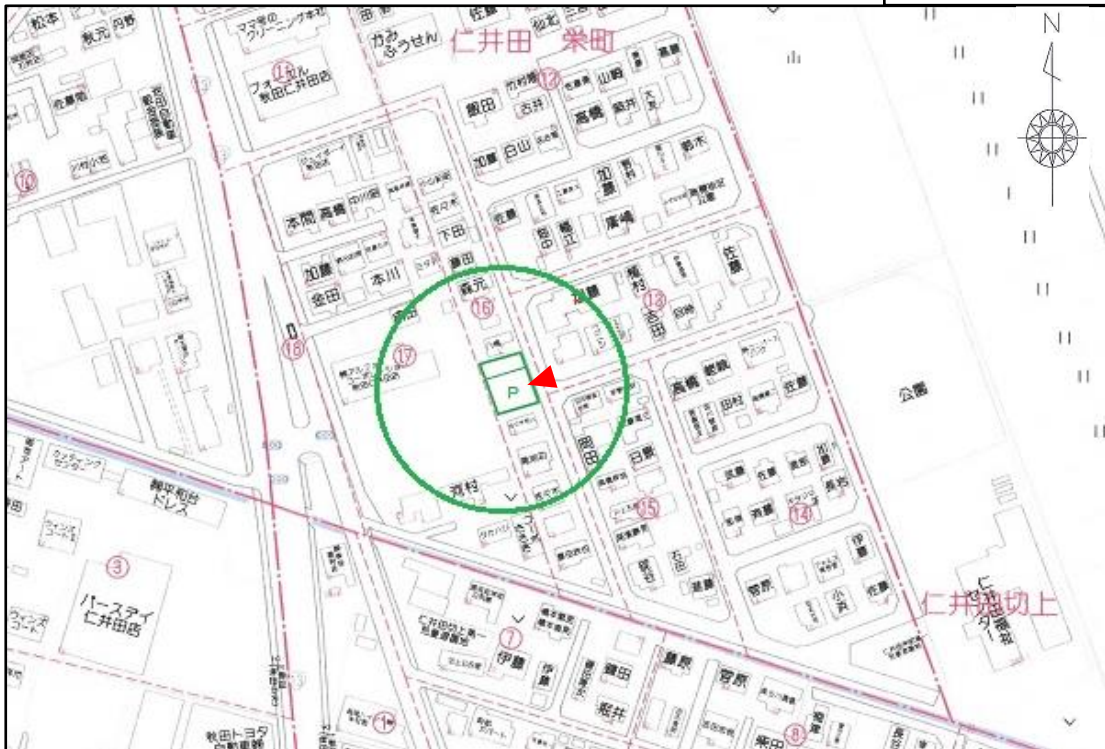

【くるまの宿】 秋田市仁井田栄町303-12、360-8
全14台

案内図

配置図