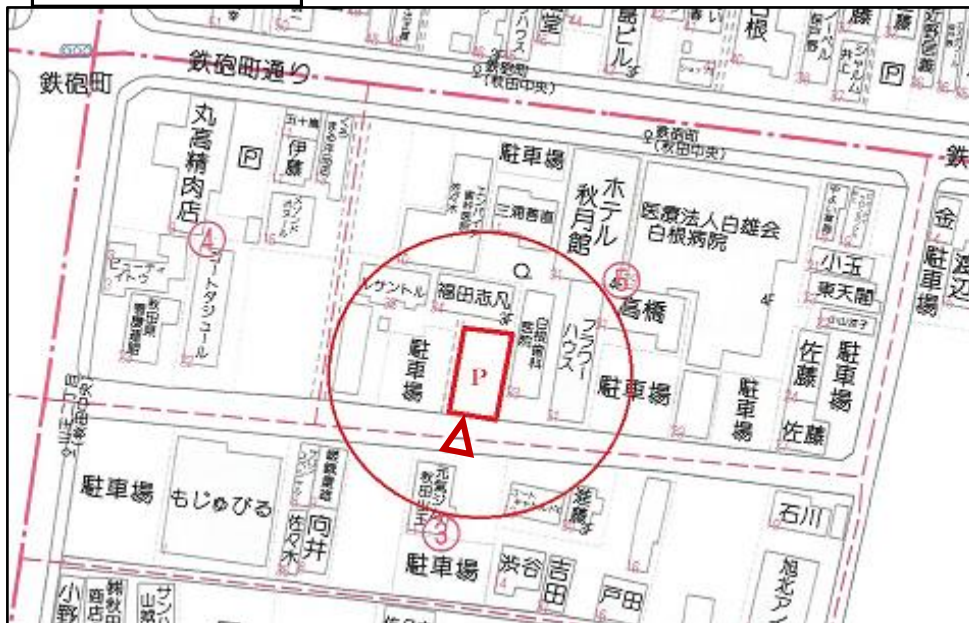

【こまち駐車場】

秋田市旭北栄町209-1

全8台

案内図

配置図