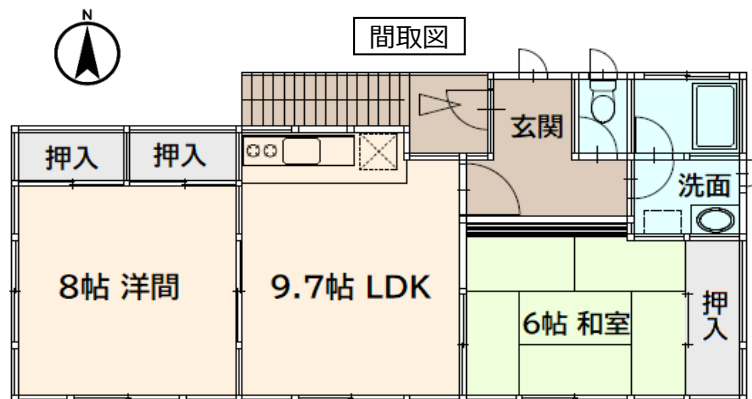

賃貸アパート

コーポ・マルイ201号室

2LDK+物置あり

POINT

経済的でお財布に優しい都市ガス物件！
人気の泉エリアでコンビニやドラッグストアが徒歩圏内にあるので買い物も便利です。クロスや天井などリフォーム済み！

案内図

賃貸料	50,000 円	
消費税	円	
共益費	0 円	
管理費	0 円	
敷金	50,000 円	礼金 0 円
仲介料	税込55,000 円	
保険料	(2年間)23,450 円	
所在地	秋田市泉南三丁目22番25号	
交通	バス停：泉ななかまど通り徒歩3分	
建物構造	木造2階建	
間取り	2LDK(LDK9.7・洋8・和6)56.93㎡	
築年数	1996年2月	
所在階	2階	
設備条件	上下水道、電気、都市ガス エアコン P1台(無料) 物置あり	
駐車場	あり	駐車料金 無料
現況	空	引渡時期 相談
取引態様	仲介	
備考	ペット不可 泉小／泉中	