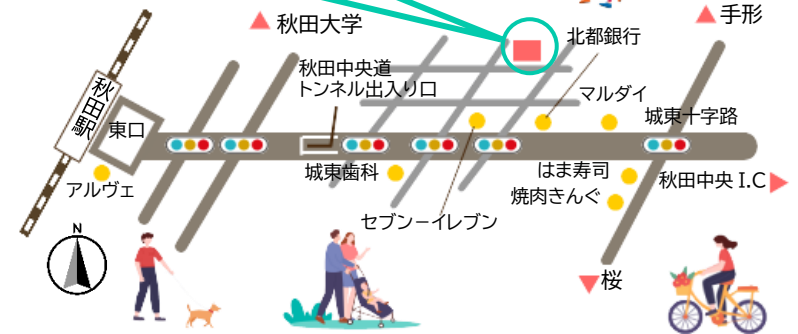

③キッチンの油污れの掃除

暖かくなってくるこの時期は油が柔らかくなり、汚れが落としやすくなります。掃除を怠っていると換気扇の機能が低下し、不衛生な空気が循環することになりますので定期的に掃除をしましょう。

④靴、衣類のクローゼットの整理

ブーツやダウン、マフラーなどの冬物はクリーニングやお手入れをして収納しておきましょう。また、梅雨に備えて除湿剤などを置いておくのも忘れないようにしましょう。

建築条件付き2区画

広面 屋敷田

販売価格

1,000万円

【土地概要】 ■秋田市広面字屋敷田 ■敷地面積：①143.88㎡(43.5坪)／②～143.88㎡(43.5坪) ■価格：①1,000万円／②1,000万円 ■地目：宅地 ■用途地域：第一種住居地域 ■建ぺい率：50% ■容積率：80% ■設備：上下水道・都市ガス・東北電力 ■学区：東小学校、城東中学校 ■道路：市道南側 幅員 6.0m ■交通：JR 秋田駅東口より徒歩 13分 ■売主：マルレイ株式会社 ■建築条件付(建築会社：中央土建(株)デライトホーム)