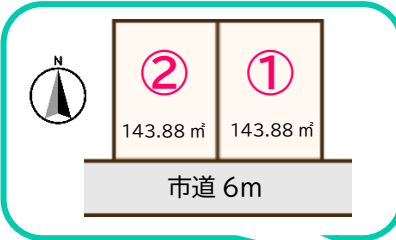

広面 屋敷田

販売価格

1,000万円

【土地概要】 ■秋田市広面字屋敷田 ■敷地面積：①143.88㎡(43.5坪)／②～143.88㎡(43.5坪) ■価格：①1,000万円／②1,000万円 ■地目：宅地 ■用途地域：第一種住居地域 ■建ぺい率：50% ■容積率：80% ■設備：上下水道・都市ガス・東北電力 ■学区：東小学校、城東中学校 ■道路：市道南側 幅員 6.0m ■交通：JR 秋田駅東口より徒歩 13分 ■売主：マルレイ株式会社 ■建築条件付(建築会社：中央土建(株)デライトホーム)